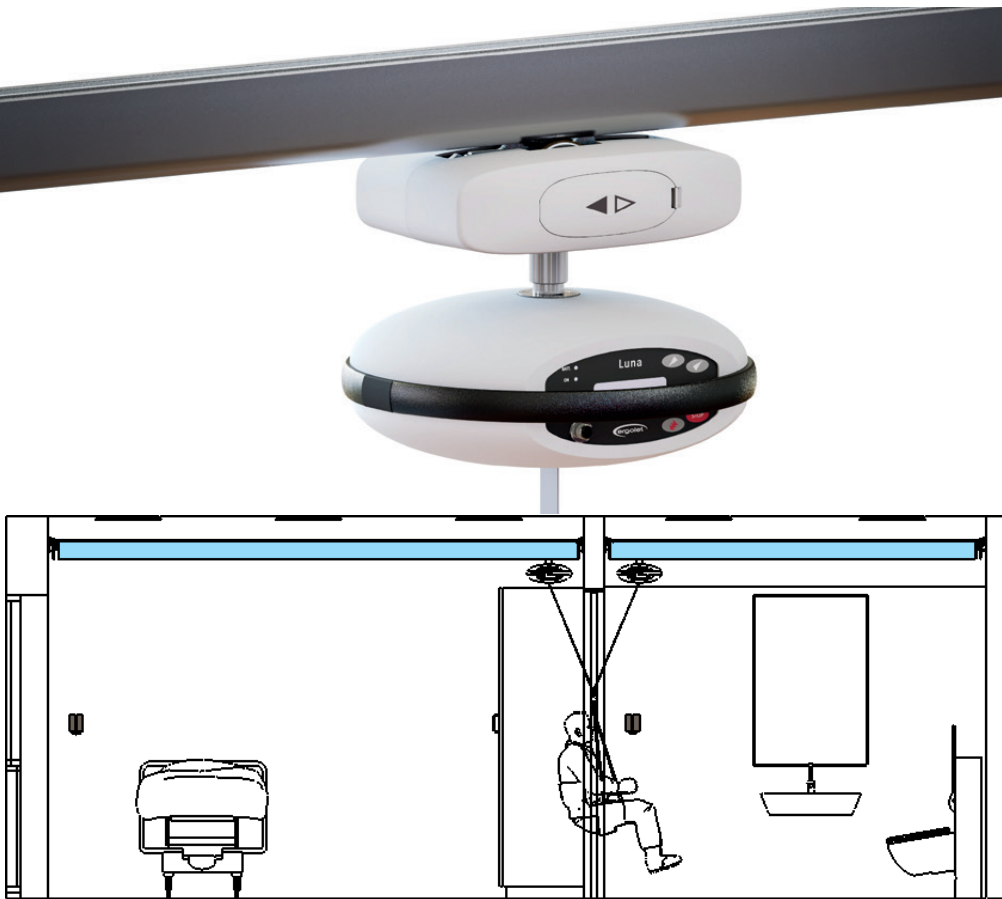

SANIPLUS

LIFTSYSTEME

www.lift1.at

SANIPLUS DECKENPFLEGE LIFTSYSTEM

Trotz Pflegebedarf bleibt Ihr Badezimmer und WC unverändert.

Ersparen Sie sich viel Geld und eine große Baustelle durch einen meist unnötigen Umbau. Ihr Bad oder WC bleibt im Ursprungszustand - mit dem neuen Saniplus Liftsystem sind auch kleinste Räume kein Problem! Jeder Transport vom oder in den Rollstuhl wird zum Kinderspiel und ist ohne jeglichen Kraftaufwand möglich.

Nicht nur im Bad, auch im WC, Schlaf- oder Wohnzimmer ist ein Einbau jederzeit durchführbar. Bei verschiedenen Liftpunkten im Haus ist, auch stockwerkübergreifend, nur eine Liftkassette notwendig.

Ihre Produktvorteile

- 1 Ein Hebelift für das ganze Haus, an jedem Ort Ihrer Wahl!
- 2 Ohne Kraftaufwand für den Betreuer, schonendes Heben für den Patienten!
- 3 Auch in den kleinsten Räumen ist das Liften ohne Umbau möglich!
- 4 Große Platzersparnis, da der Lift an der Decke oder an der Wand verläuft!
- 5 Unser System ist abnehmbar (ca. 6 kg) und dadurch überall einsetzbar!
- 6 Neu! Auch als Selbstfahrer ohne Pflegekraft möglich!
- 7 Jetzt auch zur Miete!